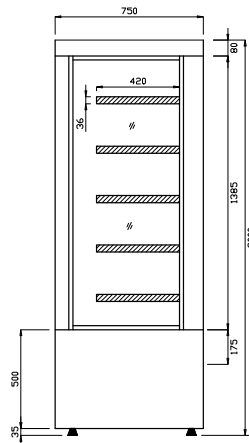

### At a Glance

Model	C1-F Roma 10	C2-F Roma 12	C3-F Roma 20	C4-F Roma 24
Dimensions (WxDxH) mm	1000 x 750 x 2000	1200 x 750 x 2000	2000 x 750 x 2000	2400 x 750 x 2000
Display area m <sup>2</sup>	2.32	2.82	4.80	5.64
Refrigerant	R449a	R449a	R449a	R449a
Temperature Range	-1...+7°C	-1...+7°C	-1...+7°C	-1...+7°C
Weight kg	232	257	385	470